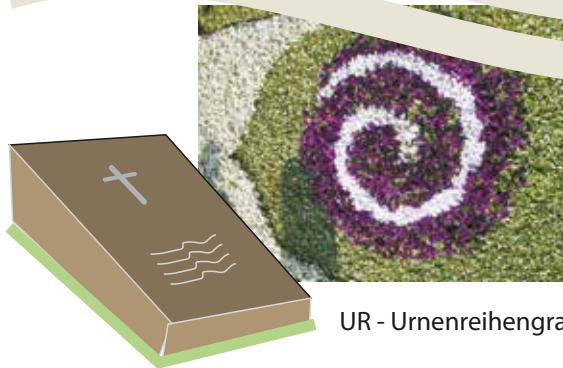

Bestattungsvarianten

Gärtnerbetreutes Urnengrabfeld Stadtfriedhof

Weitere Fragen
beantwortet Ihnen
Ihr Friedhofsamt
Bad Liebenzell

Barbara Nothacker
Tel. 07052-408 113
Fax. 07052-408 108

nothacker@bad-liebenzell.de

Bestattungsvarianten

UF - Urnengemeinschaftsfeld

Im UF ist eine zentrale Stelen-Skulptur (Dreifaltigkeit) aufgestellt, an der die Namen der Verstorbenen angebracht werden.

Dreifaltigkeit

UG - Urnengemeinschaftsgrab

Das UG besteht aus je 4 Grabstätten in denen eine Besetzung von bis zu 4 Urnen möglich ist. Diese Variante ist als Familiengrabstätte vorgesehen. In der Mitte der Grabstätte ist ein Würfelturm aufgestellt, an dem die Namen der Verstorbenen angebracht werden und es kann gewählt werden zwischen Wechselbepflanzung oder ohne. Nach Ablauf der Ruhezeit besteht die Möglichkeit Namenswürfel zu behalten.

Würfelturm

Preise

UR - Urnenreihengrab

Im UR sind Urnenreihengräber mit Liegestein angelegt. Es kann mit Wechselbepflanzung oder ohne gewählt werden.

Art des Grabes	Grabfeld	Wechselbepflanzung	
		(ohne)	(mit)
Urnenreihengrab	UR	4.485,75	6.375,75
Urnenwahlgrab	UR	5.640,75	7.530,75
Würfelturm Urnenwahlgrab 4 Urnen / Würfel	UG	6.540,00	8.430,00
Würfelturm Urnenwahlgrab 2 Urnen / Würfel	UG	4.291,50	-----
Dreifaltigkeit Urnenreihengrab	UF	3.301,50	-----