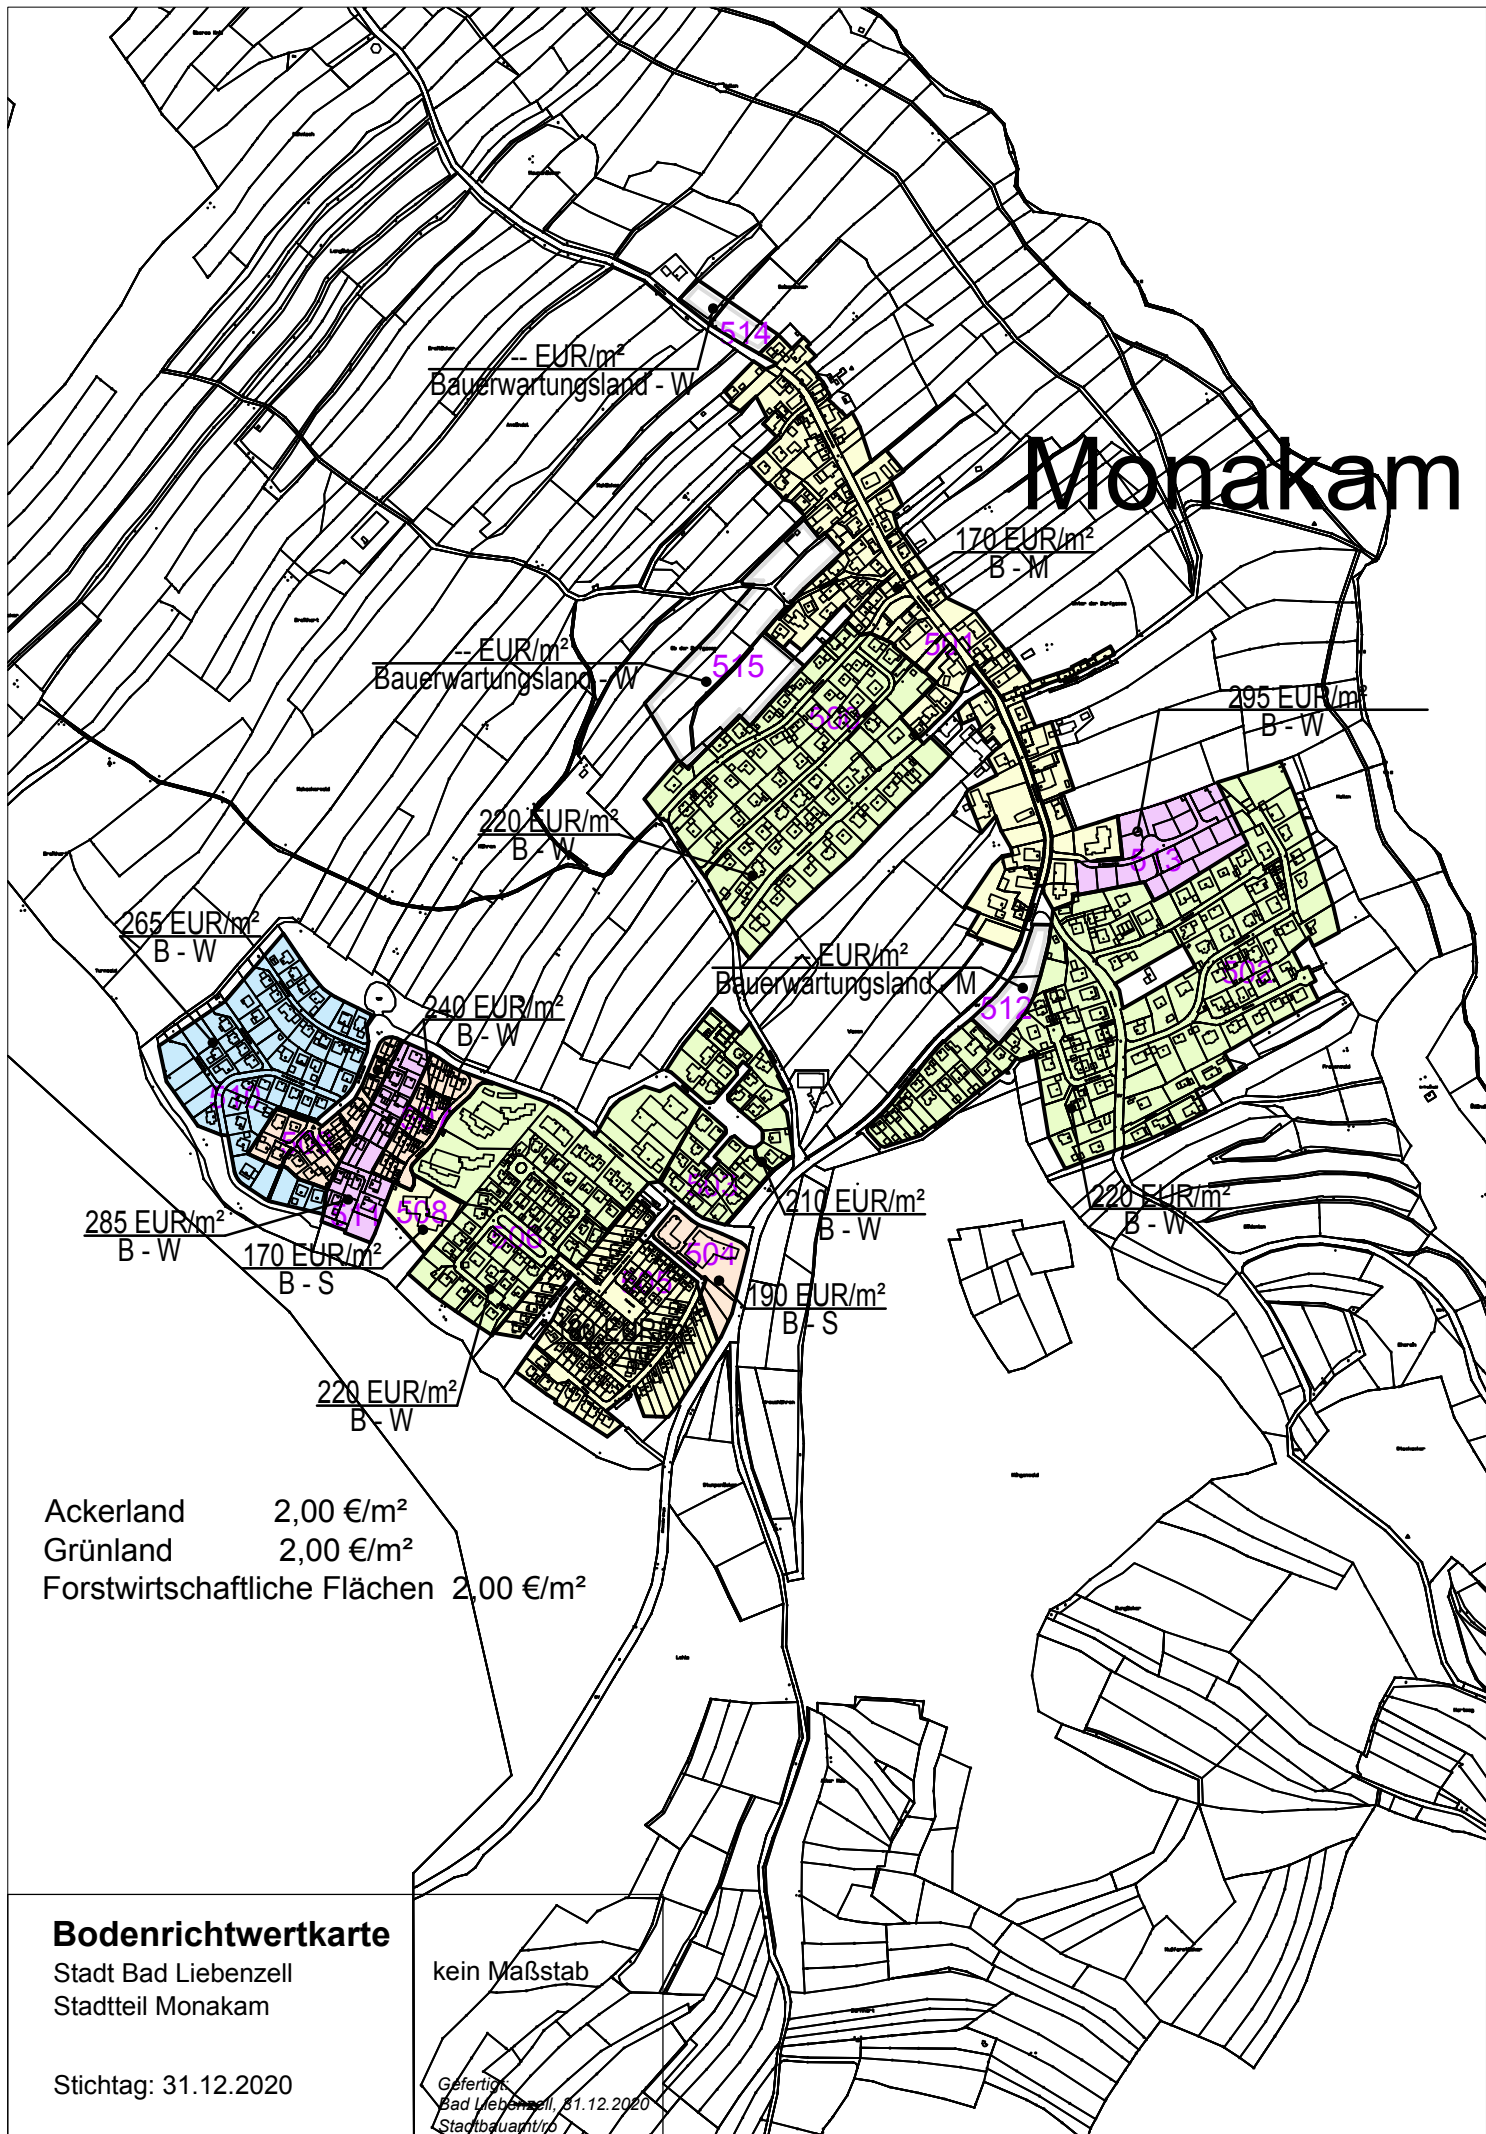

Monakam

Ackerland 2,00 €/m²
Grünland 2,00 €/m²
Forstwirtschaftliche Flächen 2,00 €/m²

Bodenrichtwertkarte

Stadt Bad Liebenzell
Stadtteil Monakam

Stichtag: 31.12.2020

kein Maßstab

Gefertigt
Bad Liebenzell, 31.12.2020
Stadtbaumeister/tp